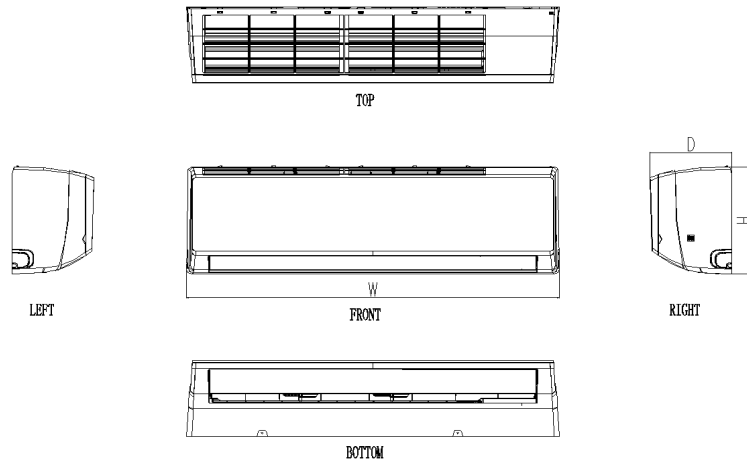

INDOOR UNIT DATA		
Indoor noise level		
High	dB(A)	48.00
Med.	dB(A)	43.00
Low	dB(A)	39.00
Net dimensions (W x D x H)	mm	1010×315×220
	inch	39.76×12.4×8.66
Packing dimensions (W x D x H)	mm	1096×390×297
	inch	43.15×15.35×11.69
Net weight	kg	13.00
	lbs	28.60
Gross weight	kg	16.00
	lbs	35.20

OUTDOOR UNIT DATA		
Outdoor noise level		56.00
Net dimensions (W x D x H)	mm	853×349×602
	inch	33.58×13.74×23.7
Packing dimensions (W x D x H)	mm	890×385×628
	inch	35.04×15.14×24.72
Net weight	kg	29.00
	lbs	63.80
Gross weight	kg	33.00
	lbs	72.60

Indoor unit dimension

		12K(CA)	12K(CD)	18K(CD)	24K(CD)	36K(CD)
IDU	W	811mm	811mm	1010mm	1010mm	1192mm
	H	292mm	292mm	315mm	315mm	360mm
	D	205mm	205mm	220mm	220mm	260mm

Outdoor unit dimension

		12K(CA)	12K(CD)	18K(CD)	24K(CD)	36K(CD)
ODU	H	549mm	498mm	602mm	699mm	804mm
	W1	728mm	721mm	794mm	845mm	910mm
	W2	795mm	777mm	853mm	920mm	967mm
	D	256mm	240mm	288mm	329mm	355mm