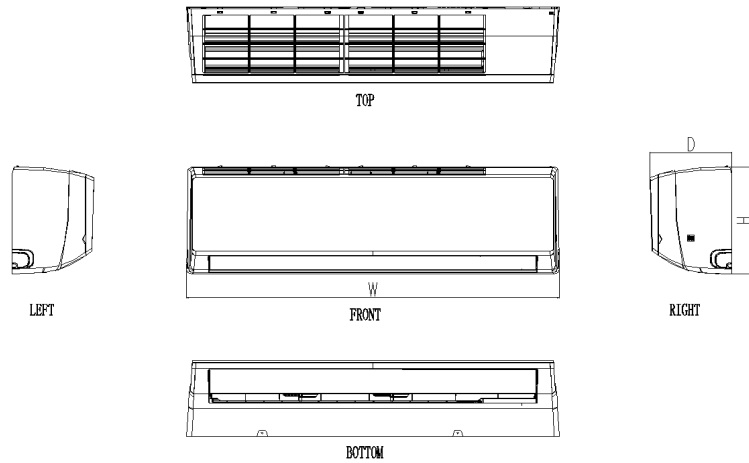

INDOOR UNIT DATA		
<b>Indoor noise level</b>		
High	dB(A)	49.00
Med.	dB(A)	44.00
Low	dB(A)	39.00
Net dimensions (W x D x H)	mm	1010×315×220
	inch	39.76×12.4×8.66
Packing dimensions (W x D x H)	mm	1096×390×297
	inch	43.15×15.35×11.69
Net weight	kg	13.00
	lbs	28.60
Gross weight	kg	16.00
	lbs	35.20

OUTDOOR UNIT DATA		
Outdoor noise level		
		59.00
Net dimensions (W x D x H)	mm	920×380×699
	inch	36.22×14.96×27.52
Packing dimensions (W x D x H)	mm	950×420×732
	inch	37.4×16.54×28.82
Net weight	kg	37.00
	lbs	81.40
Gross weight	kg	42.00
	lbs	92.40

**Indoor unit dimension**

		12K(CA)	12K(CD)	18K(CD)	24K(CD)	36K(CD)
IDU	W	811mm	811mm	1010mm	1010mm	1192mm
	H	292mm	292mm	315mm	315mm	360mm
	D	205mm	205mm	220mm	220mm	260mm

**Outdoor unit dimension**

		12K(CA)	12K(CD)	18K(CD)	24K(CD)	36K(CD)
ODU	H	549mm	498mm	602mm	699mm	804mm
	W1	728mm	721mm	794mm	845mm	910mm
	W2	795mm	777mm	853mm	920mm	967mm
	D	256mm	240mm	288mm	329mm	355mm