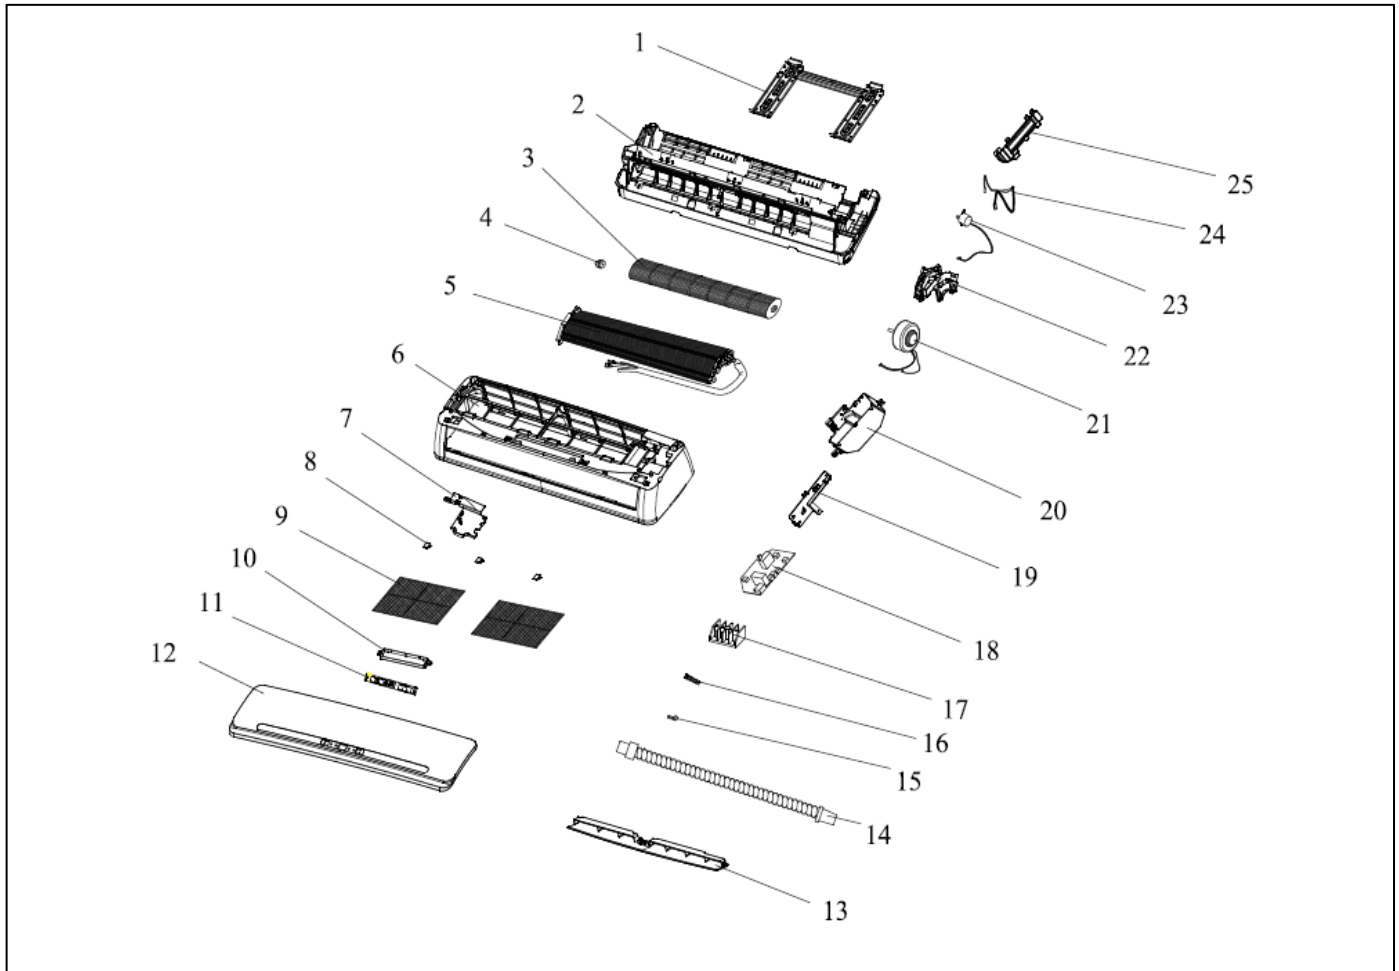

Exploded View

Model CSA12CD-S(I)

ComfortStar®

EX_ID	Spare Parts Code	Part Name(EN)	Qty.	Price	Remarks
1	1.07.04.00013	Installation Plate_A	1		
2	1.02.02.00254	Base_A	1		
3	1.02.01.00001	Cross Fan	1		
4	1.02.03.00002	Bearing Mount	1		
5	1.05.02.00022	Evaporator	1		
6	1.02.02.00001	Face Frame_A	1		

7	1.02.02.00002	Medium shell connection cover	1		
8	1.02.02.00020	Screw Cover_A	3		
9	1.02.02.00521	Air Filter_F	2		
10	1.02.02.00026	Display PCB Box	1		
11	1.04.01.00002	Display PCB	1		
12	1.02.02.00034	Front Panel_A	1		
13	1.02.02.00014	Vane	1		
14	1.02.02.00207	Drainage Hose	1		
15	1.02.02.00031	Cable Clamp	1		
16	1.02.02.00107	Press plate	1		
17	1.04.09.00026	Indoor terminal	1		
18	1.04.01.00012	Main PCB	1		
19	1.02.02.00103	Cover of electric control box	1		
20	1.02.02.00104	Electrical Box	1		
21	1.04.03.00002AA	Indoor Motor	1		
22	1.02.02.00013AA	Motor Cover_A	1		
23	1.04.03.00001	Stepper motor	1		
24	1.04.09.00001	Indoor Sensor Assembly	1		
25	1.02.02.00012	In And Out Pipe Fixer_A	1		