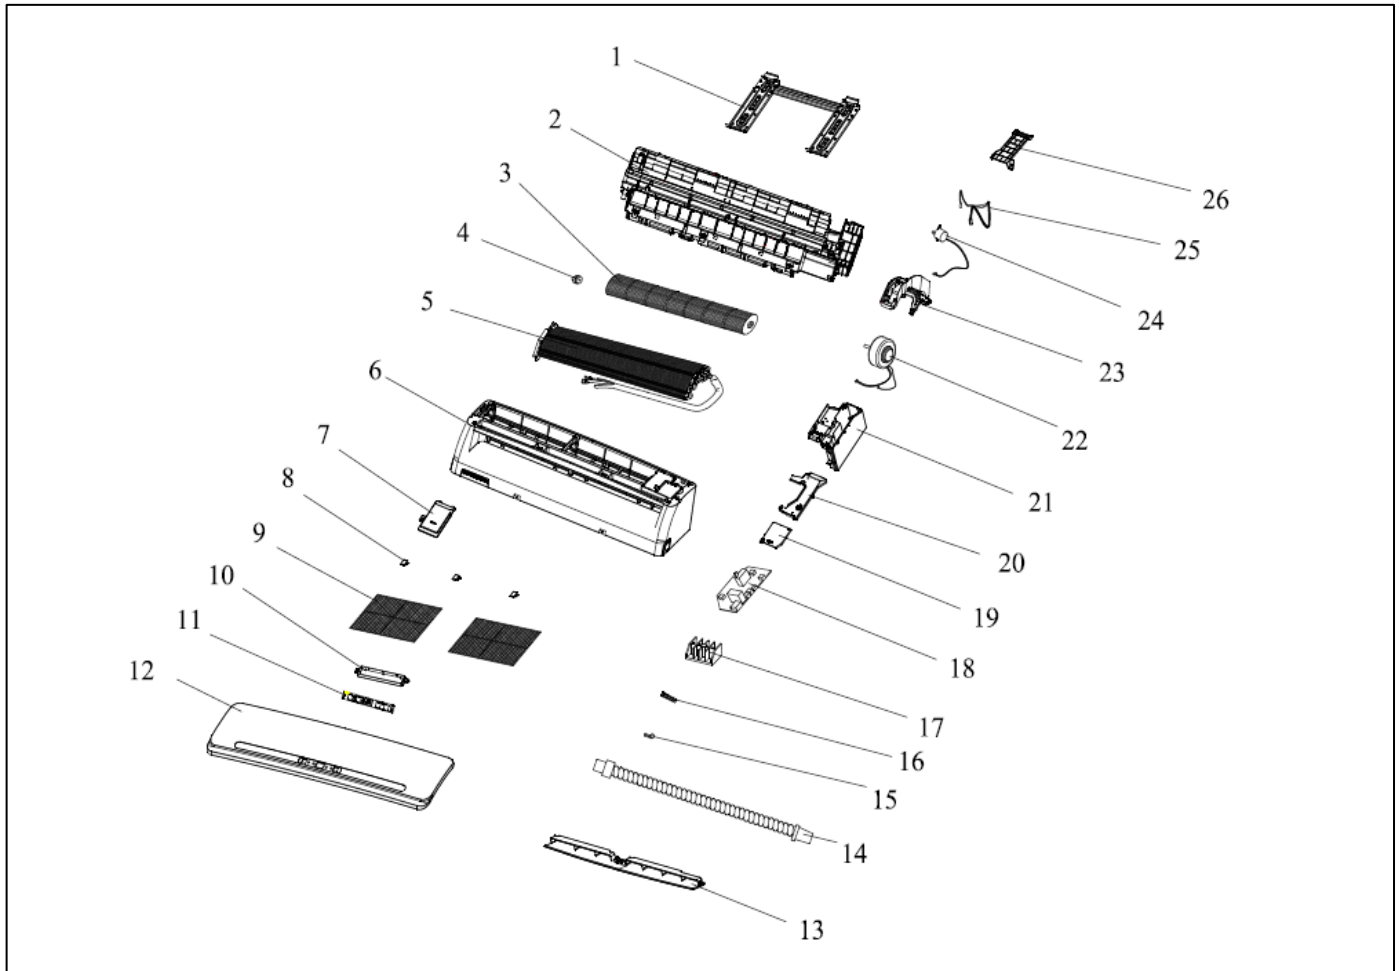

# Exploded View

Model CSA18CD-S(I)

**ComfortStar®**

EX_ID	Spare Parts Code	Part Name(EN)	Qty.	Price	Remarks
1	1.07.04.00019	Installation Plate_E	1		
2	1.02.02.00180	Base_E	1		
3	1.02.01.00008	Cross Fan	1		
4	1.02.03.00002	Bearing Mount	1		
5	1.05.02.00077	Evaporator	1		
6	1.02.02.00181	Face Frame_E	1		

7	1.02.02.00190	Medium shell connection cover_E	1		
8	1.02.02.00020	Screw Cover_A	3		
9	1.02.02.00189	Air Filter_E	2		
10	1.02.02.00026	Display PCB Box	1		
11	1.04.01.00002	Display PCB	1		
12	1.02.02.00620	Front Panel_E	1		
13	1.02.02.00183	Vane_E	1		
14	1.02.02.00275	Drainage Hose_E	1		
15	1.02.02.00175	Cable Clamp	1		
16	1.02.02.00184AA	Press plate_E	1		
17	1.04.09.00028	Indoor terminal	1		
18	1.04.01.00015	Main PCB	1		
19	1.02.02.00185	Cover of electric control box 2_E	1		
20	1.02.02.00182	Cover of electric control box 1_E	1		
21	1.02.02.00186	Electrical Box_E	1		
22	1.04.03.00012	Indoor Motor	1		
23	1.02.02.00187	Motor cover 1_E	1		
24	1.04.03.00007AA	Stepper motor	1		
25	1.04.09.00001	Indoor Sensor Assembly	1		
26	1.02.02.00188	In And Out Pipe Fixer_E	1		