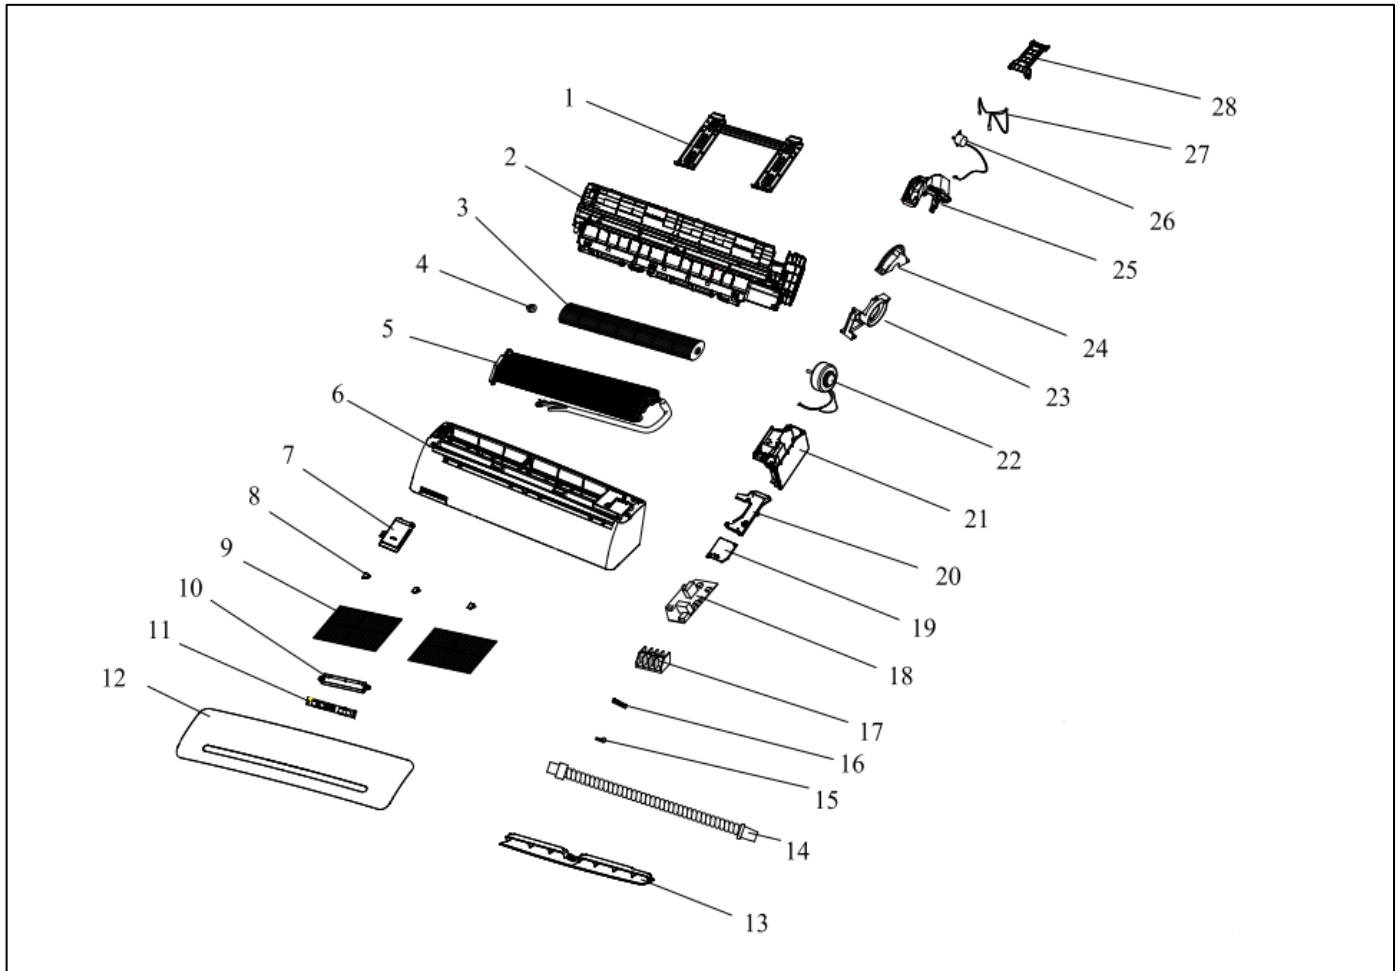

Exploded View

Model

CSA24CD-S(I)

ComfortStar®

EX_ID	Spare Parts Code	Part Name(EN)	Qty.	Price	Remarks
1	1.07.04.00019	Wall panel assembly -E box	1		
2	1.02.02.00710	E base assembly	1		
3	1.02.01.00008	Cross through Fan	1		
4	1.02.03.00002	rubber bearing seat (with bearing particles)	1		
5	1.05.02.0000 *	Evaporator component	1		
6	1.02.02.00181	Middle frame - Type E	1		

7	1.02.02.00190	Middle frame cable cover - Type E	1		
8	1.02.02.00020	Screw cover type A	3		
9	1.02.02.00189	Filter component E	2		
10	1.02.02.00026	Display box (horizontal)	1		
11	1.04.01.00002	Display circuit board	1		
12	1.02.02.00096	Panel E	1		
13	1.02.02.00193	Air deflector model E	1		
14	1.02.02.00275	Type E drain pipe	1		
15	1.02.02.00175	Φ10 wire clip	1		
16	1.02.02.00184AA	Diameter 11 wire plate -E type	1		
17	1.04.09.00004AA	Interior terminal	1		
18	1.04.01.00018	Indoor control board	1		
19	1.02.02.00185	Electric control box cover 2 small -E model	1		
20	1.02.02.00182	Electric control box cover 1 large -E model	1		
21	1.02.02.00186	Electric control box E	1		
22	1.04.03.00012	Fan motor	1		
23	1.02.02.00199	Motor base - Model E	1		
24	1.02.02.00200	Motor gland 2 small -E type	1		
25	1.02.02.00187	Motor gland 1 large -E type	1		
26	1.04.03.00007AA	Stepper motor	1		
27	1.04.09.0000	thermistor	1		
28	1.02.02.00188	Pipe pressure plate E	1		