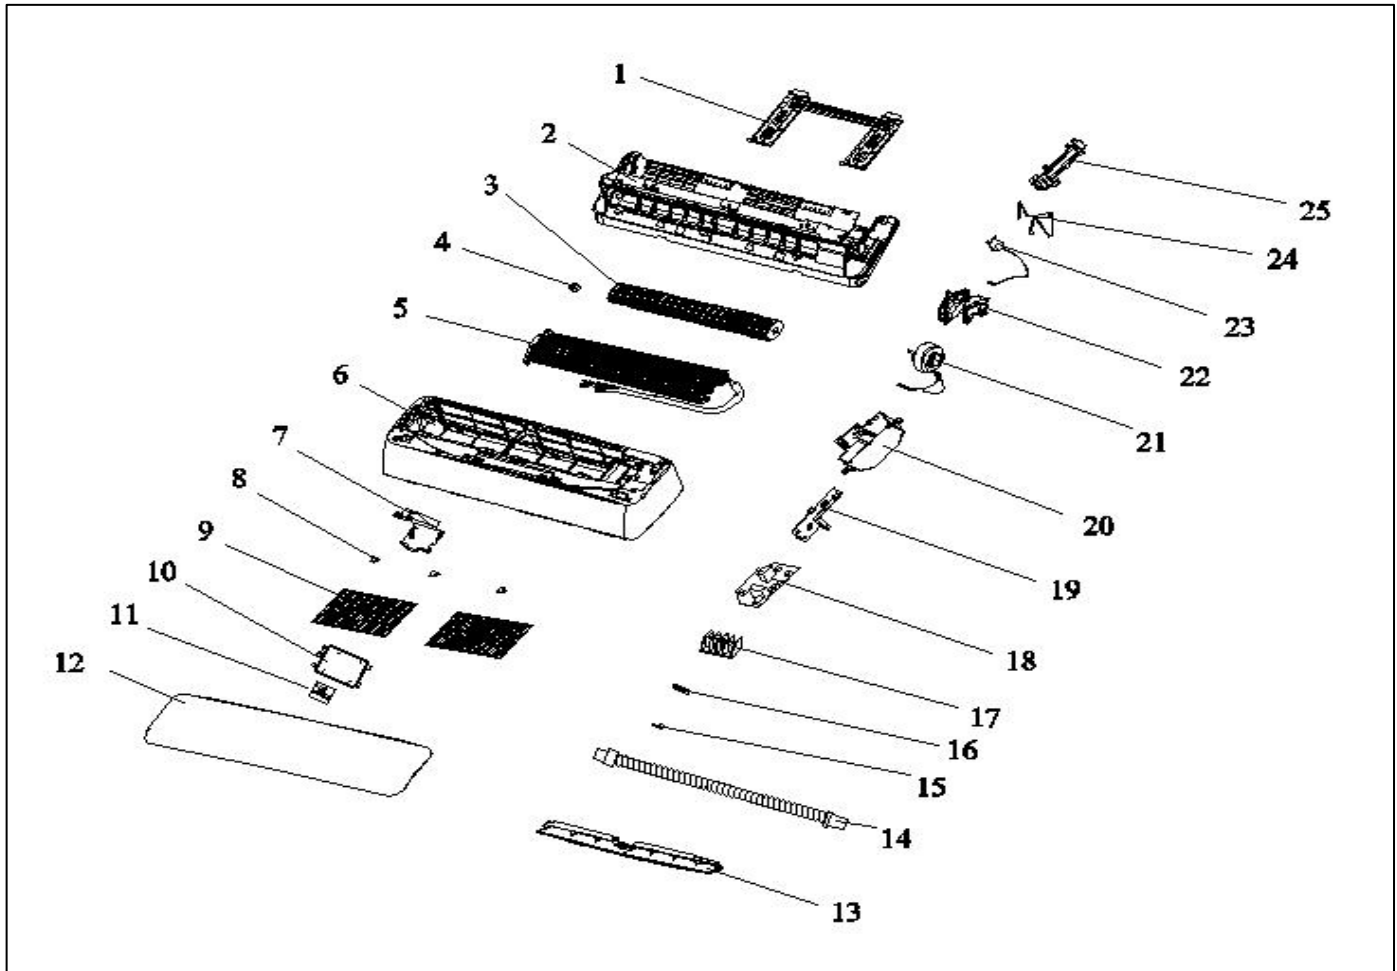

# Exploded View

**Model** CFU12CA(I) (28N)  
**Service code:** 28N

**ComfortStar®**

EX_ID	Spare Parts Code	Part Name(EN)	Qty.	Price	Remarks
1	1.07.04.00013	Installation Plate	1		
2	1.02.02.00254	Base	1		
3	1.02.01.00028	cross flow fan	1		
4	1.02.03.00002	Bearing Mount	1		
5	1.05.02.00373AA	Evaporator	1		
6	1.02.02.00001	Face Frame	1		

7	1.02.02.00002	Medium shell connection cover	1		
8	1.02.02.00020	Screw Cover	3		
9	1.02.02.01090	Air Filter	2		
11	1.04.01.00011BE	Display PCB	1		
12	1.02.02.01019	Front Panel	1		
13	1.02.02.00014	Vane	1		
14	1.02.02.00207	Drainage Hose	1		
15	1.02.02.00175	Cable Clamp	1		
16	1.02.02.01003	Press plate	1		
17	1.04.09.00037	Indoor terminal	1		
18	1.04.01.03013ABA	Main PCB	1		
20	1.02.02.00104AA	Electrical Box	1		
21	1.04.03.00034	Indoor Motor	1		
22	1.02.02.00013AA	Motor Cover	1		
23	1.04.03.00001	Stepper motor	1		
24	1.04.09.00019	Indoor Sensor Assembly	1		
25	1.02.02.00012	Pipe pressure plate	1		