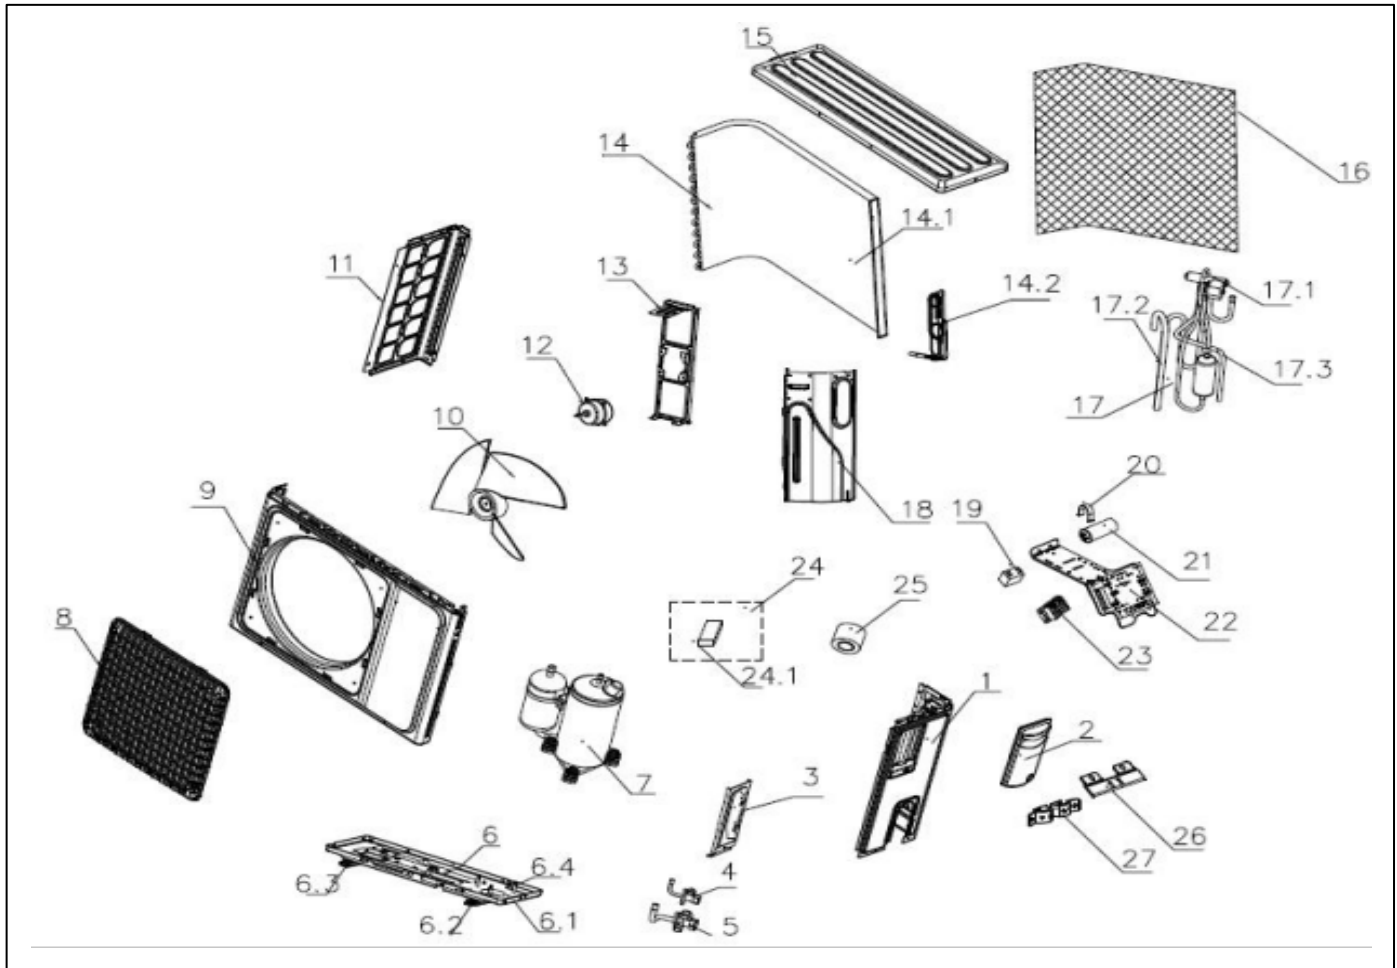

# Exploded View

**Model** CFU12CD(O) (28R)

**ComfortStar®**

**Service code:** 28R

EX_ID	Spare Parts Code	Part Name(EN)	Qty.	Price	Remarks
1	1.03.01.00004	right side board	1		
2	1.02.02.00151	E-parts cover	1		
3	1.03.01.00005	valve plate	1		
4	1.05.03.00004AA	stop valve	1		
5	1.05.03.00005AA	stop valve	1		
6	1.03.01.00111AE	Chassis assembly	1		

6.1	1.03.01.00100ACV 01	chassis	1		
6.2	1.03.01.00003AA	base footing	2		
6.4	1.07.03.00003	bolt	3		
7	1.05.01.00243	compressor	1		
8	1.02.02.00359	panel grille	1		
9	1.03.01.00048	panel	1		
10	1.02.01.00002AD	axial flow fan	1		
11	1.03.01.00006	left side board	1		
12	1.04.03.00030AK	motor	1		
13	1.03.01.00012	motor support	1		
14	1.05.02.00194AH	Condenser assembly	1		
14.2	1.05.07.00055	Capillary assembly	1		
15	1.03.01.00047	top cover	1		
16	1.02.02.00176AL	paper board	1		
18	1.03.01.00049AH	partition board	1		
19-21	1.04.01.01041AM	ODU PCB	1		
22	1.03.01.00280	E-parts bracket	1		
23	1.04.09.00088	terminal board	1		
24	1.08.05.00008	packing bag	1		
24.1	1.02.03.00005	putty	1		
25	1.01.06.00009	cable tie	18		
27	1.02.02.00031	Power connecting wire press plate	1		