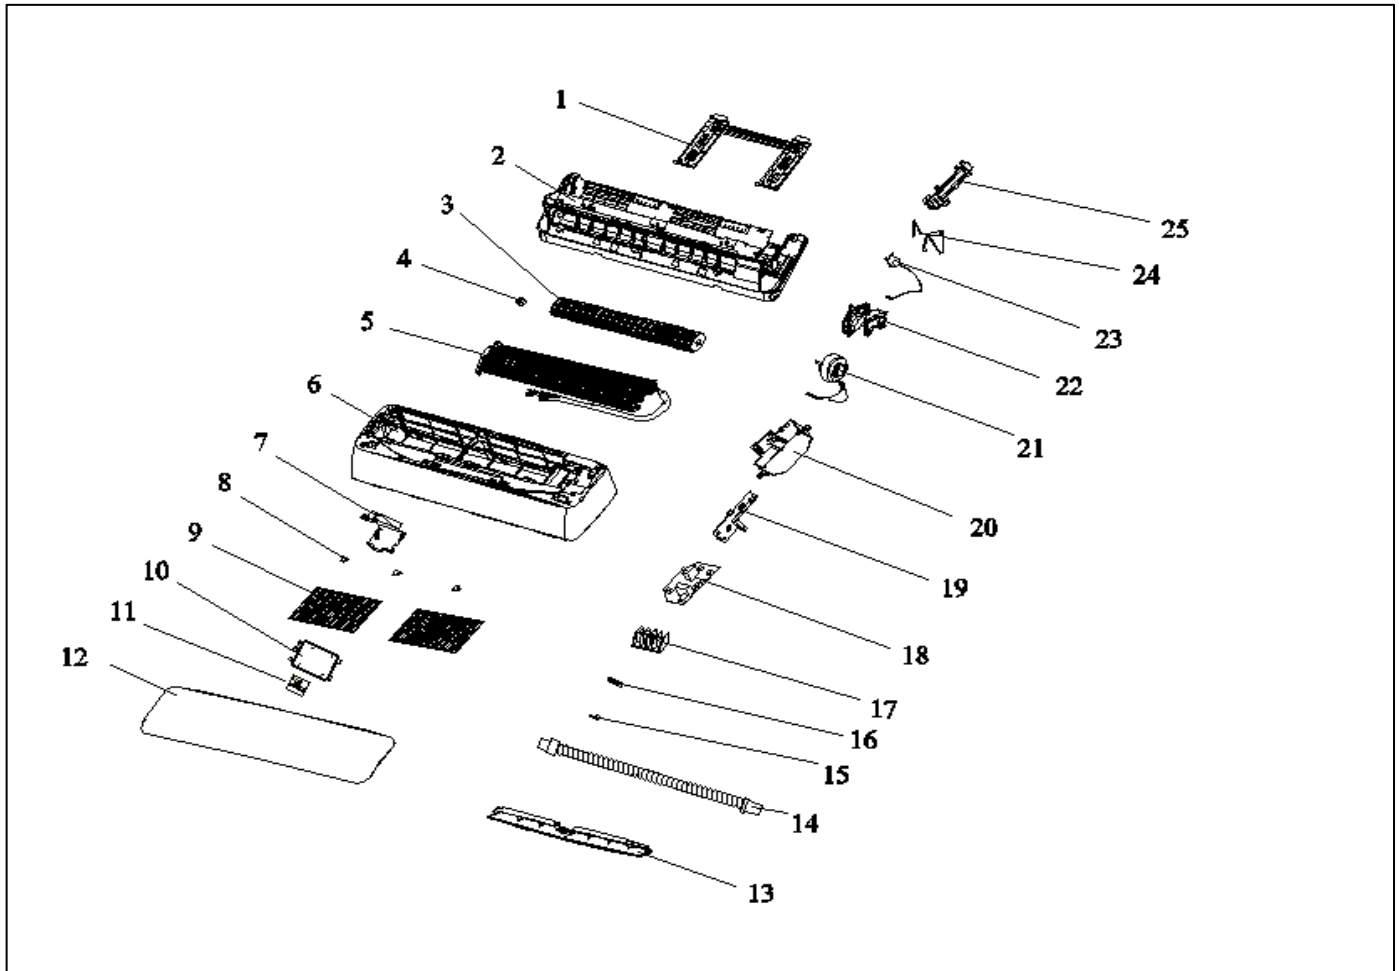

# Exploded View

**Model** CFU18CD(I) (28S)  
**Service code:** 28S

**ComfortStar®**

EX_ID	Spare Parts Code	Part Name(EN)	Qty.	Price	Remarks
1	1.07.04.00013	Installation Plate	1		
2	1.02.02.00255	Base	1		
3	1.02.01.00005AA	cross flow fan	1		
4	1.02.03.00002	Bearing Mount	1		
5	1.05.02.00207AA	Evaporator	1		
6	1.02.02.00033	Face Frame	1		

7	1.02.02.00002	Medium shell connection cover	1		
8	1.02.02.00020	Screw Cover	3		
9	1.02.02.00038AA	Air Filter	2		
11	1.04.01.00011BE	Display PCB	1		
12	1.02.02.01022	Front Panel	1		
13	1.02.02.00035	Vane	1		
14	1.02.02.00207	Drainage Hose	1		
15	1.02.02.00031	Cable Clamp	1		
16	1.02.02.01003	Press plate	1		
17	1.04.09.00037	Indoor terminal	1		
18	1.04.01.00101AH	Main PCB	1		
20	1.02.02.00104AA	Electrical Box	1		
21	1.04.03.00073AA	Indoor Motor	1		
22	1.02.02.00013AA	Motor Cover	1		
23	1.04.03.00001	Stepper motor	1		
24	1.04.09.00019	Indoor Sensor Assembly	1		
25	1.02.02.00012	Pipe pressure plate	1		