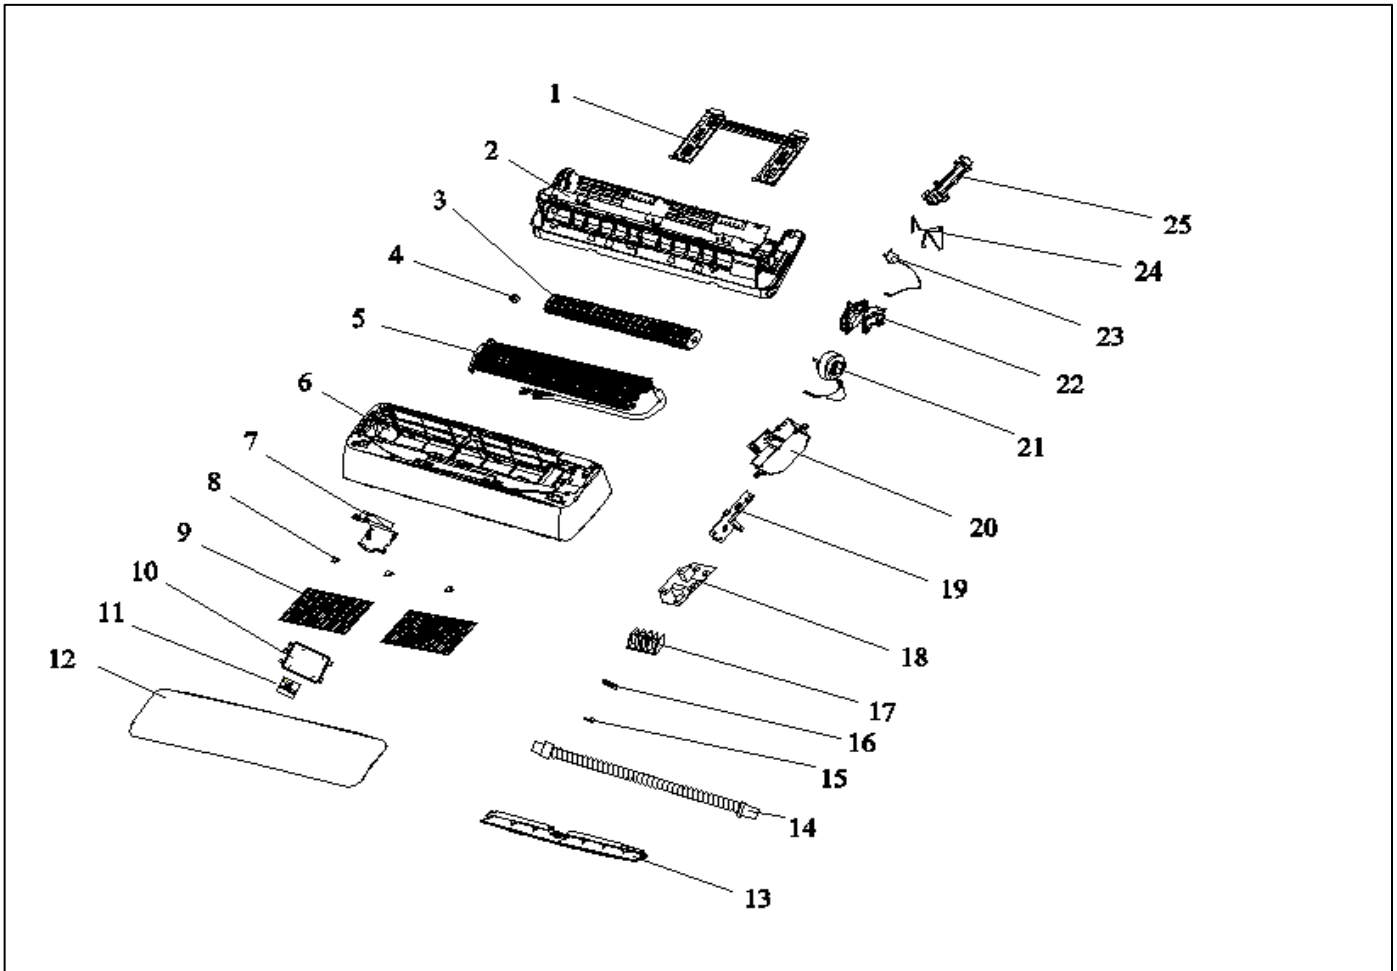

# Exploded View

**Model** CFU24CD(I) (28U)

**ComfortStar®**

**Service code:** 28U

EX_ID	Spare Parts Code	Part Name(EN)	Qty.	Price	Remarks
1	1.07.04.00019	Installation Plate	1		
2	1.02.02.00180	Base	1		
3	1.02.01.00008AA	cross flow fan	1		
4	1.02.03.00002	Bearing Mount	1		
5	1.05.02.00198AA	Evaporator	1		
6	1.02.02.00181	Face Frame	1		

7	1.02.02.00190	Medium shell connection cover	1		
8	1.02.02.00020	Screw Cover	3		
9	1.02.02.00189AA	Air Filter	2		
11	1.04.01.00011BE	Display PCB	1		
12	1.02.02.01023	Front Panel	1		
13	1.02.02.00183	Vane	1		
14	1.02.02.00275	Drainage Hose	1		
15	1.02.02.00175	Cable Clamp	1		
16	1.02.02.00184AA	Press plate	1		
17	1.04.09.00004AA	Indoor terminal	1		
18	1.04.01.00106AD	Main PCB	1		
20	1.02.02.00186	Electrical Box	1		
21	1.04.03.00051AA	Indoor Motor	1		
22	1.02.02.00187	Motor Cover	1		
23	1.04.03.00007AA	Stepper motor	1		
24	1.04.09.00019	Indoor Sensor Assembly	1		
25	1.02.02.00188	Pipe pressure plate	1		