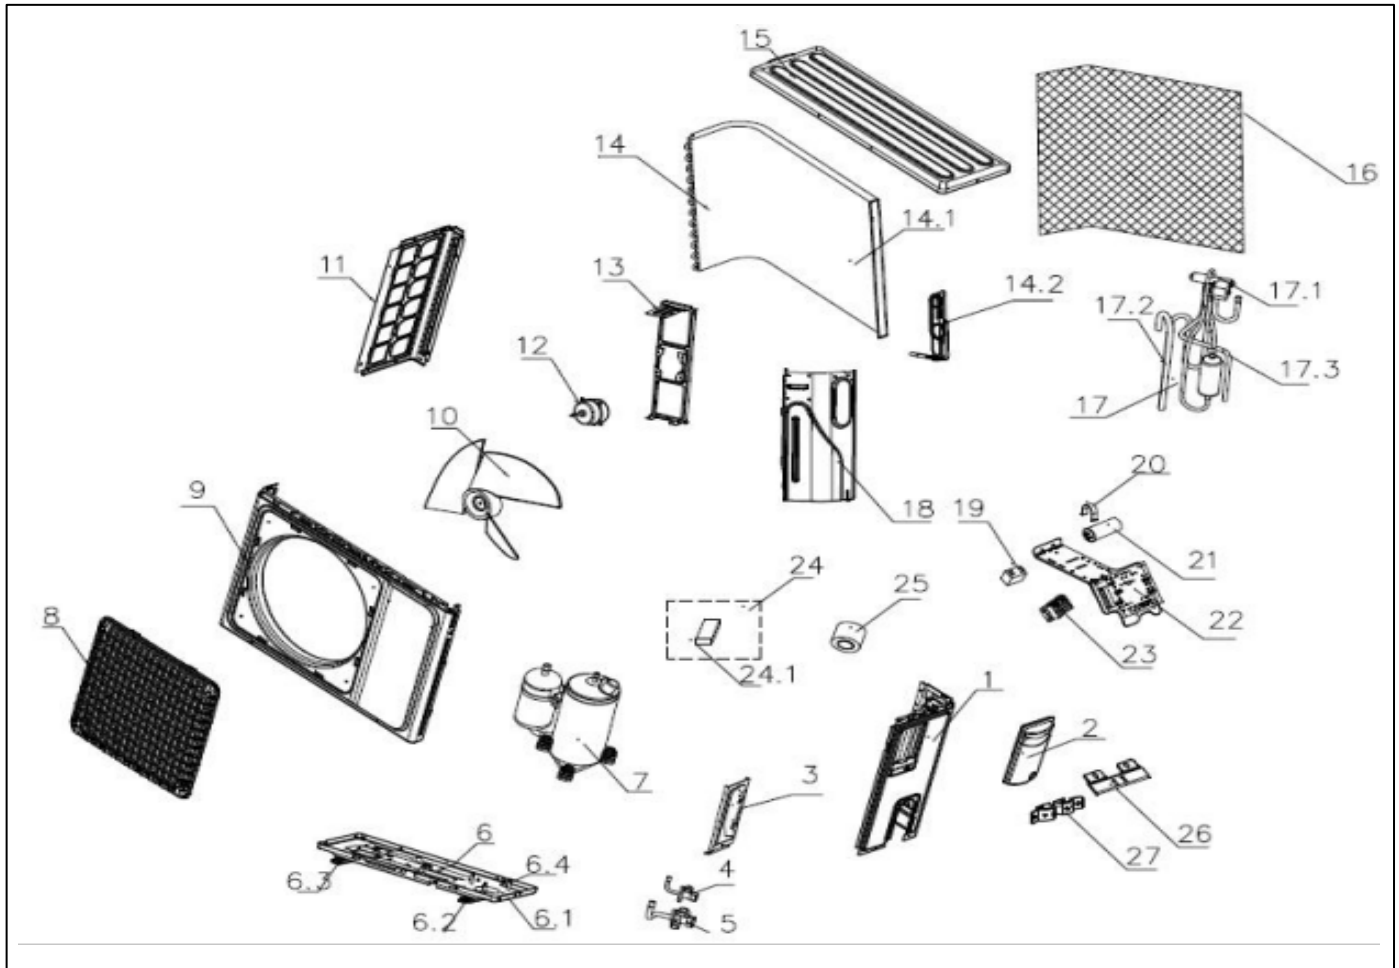

Exploded View

Model CFU24CD(O) (28V)

ComfortStar®

Service code: 28V

EX_ID	Spare Parts Code	Part Name(EN)	Qty.	Price	Remarks
1	1.03.01.00105	right side board	1		
2	1.02.02.00151	E-parts cover	1		
3	1.03.01.00005	valve plate	1		
4	1.05.03.00004AA	stop valve	1		
5	1.05.03.00011AA	stop valve	1		
6	1.03.01.00109AB	Chassis assembly	1		

6.1	1.03.01.00104AAV 01	chassis	1		
6.2	1.03.01.00016AA	base footing	2		
6.4	1.07.03.00001	bolt	3		
7	1.05.01.00080	compressor	1		
8	1.02.02.00581	panel grille	1		
9	1.03.01.00106	panel	1		
10	1.02.01.00012AB	axial flow fan	1		
11	1.03.01.00107	left side board	1		
12	1.04.03.00024AJ	motor	1		
13	1.03.01.00103AA	motor support	1		
14	1.05.02.00222AC	Condenser assembly	1		
14.2	1.05.07.00226	Capillary assembly	1		
15	1.03.01.00102	top cover	1		
16	1.02.02.00176AK	paper board	1		
18	1.03.01.00108AA	partition board	1		
19-21	1.04.01.00107	ODU PCB	1		
22	1.03.01.00064	E-parts bracket	1		
23	1.04.09.00018	terminal board	1		
24	1.08.05.00008	packing bag	1		
24.1	1.02.03.00005	putty	1		
25	1.01.06.00009	cable tie	15		
27	1.02.02.00031	Power connecting wire press plate	1		